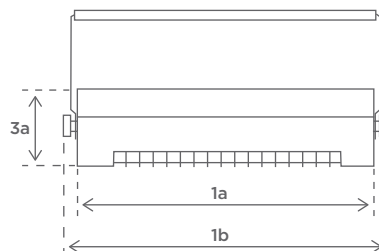

Allmän teknisk information

Installation: Vägg, tak, under markiser, i parasoller eller på Solamagic stativ.

Effekt: 2000W

Kapacitet: Upp till 17 m²

Teknologi: Solamagic högteknologisk Solamagic No-glare[®] Teknik

Ampere förbrukning: 8,7 amp v/230v
Min. säkring 10 amp, gärna 13 amp

Dimensioner

- 1a Längd: 444 mm
- 1b Total längd: 483 mm
- 2 Bredd: 176 mm
- 3a Höjd: 110 mm
- 3b Total höjd: 230 mm
- 4 Lutningsvinkel: +/- 30°