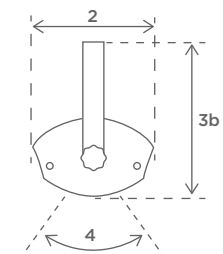

Ampere förbrukning: 8,7 amp v/230v
Min. säkring 10 amp, gärna 13 amp

Dimensioner

- 1a Längd: 444 mm
- 1b Total längd: 483 mm
- 2 Bredd: 176 mm
- 3a Höjd: 110 mm
- 3b Total höjd: 230 mm
- 4 Lutningsvinkel: +/- 30°