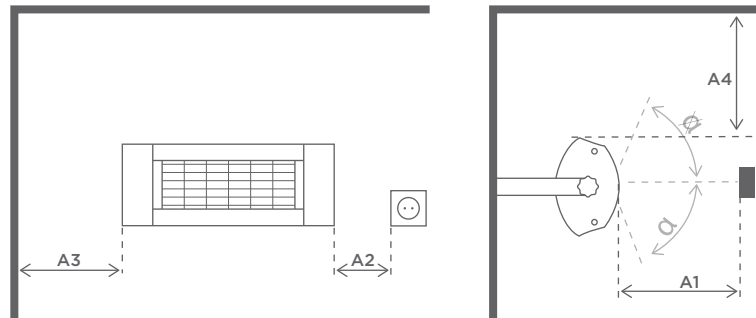

MONTERING

SOLAMAGIC ECO⁺ PRO 2000
kan monteras på vägg eller tak

Väggmontage

A1: Avstånd till värmeområde 700 mm
A2: Avstånd till kontakt 100 mm
A3: Avstånd till vägg 350 mm
A4: Avstånd till tak 300 mm
Lutningsvinkel: +/-30°

**Rekommenderad
installationshöjd:** 1,8-2,5 meter