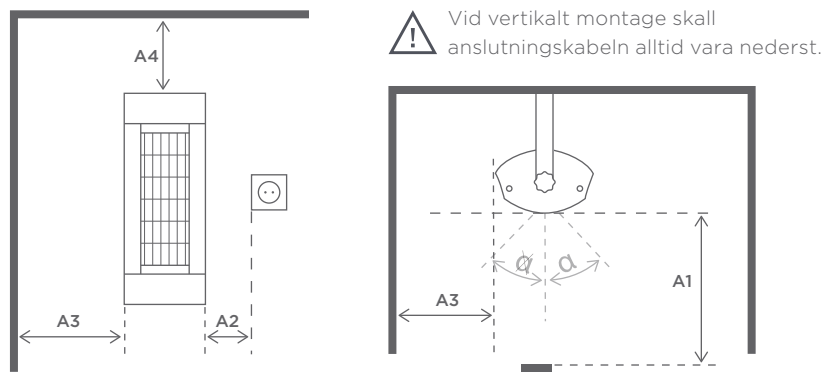

Takmontage

A1: Avstånd till värmeområde 700 mm
A2: Avstånd till kontakt 100 mm
A3: Avstånd till vägg 350 mm
A4: Avstånd till tak 300 mm
Lutningsvinkel: +/-30°

**Rekommenderad
installationshöjd:** 1,8-2,5 meter